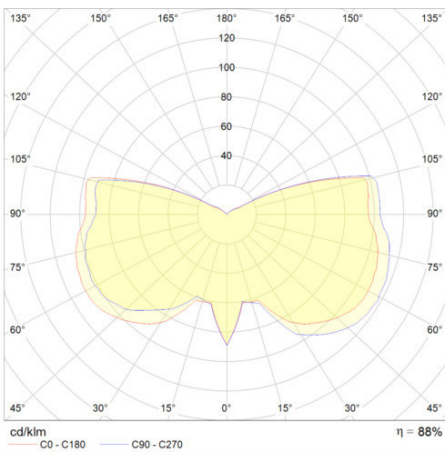

Polar graph:

Cartesian graph:

Light source: NAV-E-50

Friedhelm TRAPP GmbH

Ostring 15 - 63533 Mainhausen - Zentrale: 06182/9294-5 - Fax: 06182/9294-69 - Mail: trapp@f-trapp.de

www.f-trapp.de

Decorative luminaire TML-347