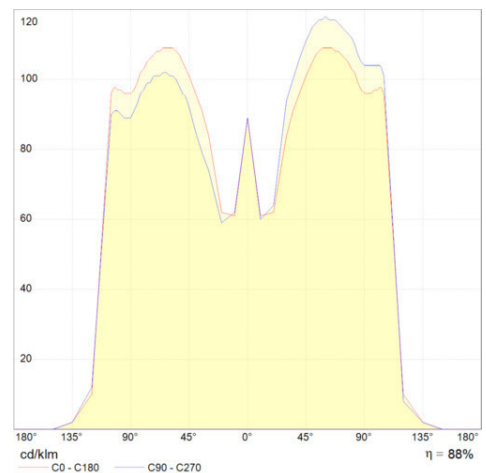

Polar graph:

Cartesian graph:

Light source: NAV-E-50

Friedhelm TRAPP GmbH

Ostring 15 - 63533 Mainhausen - Zentrale: 06182/9294-5 - Fax: 06182/9294-69 - Mail: trapp@f-trapp.de

www.f-trapp.de

Decorative luminaire TML-347