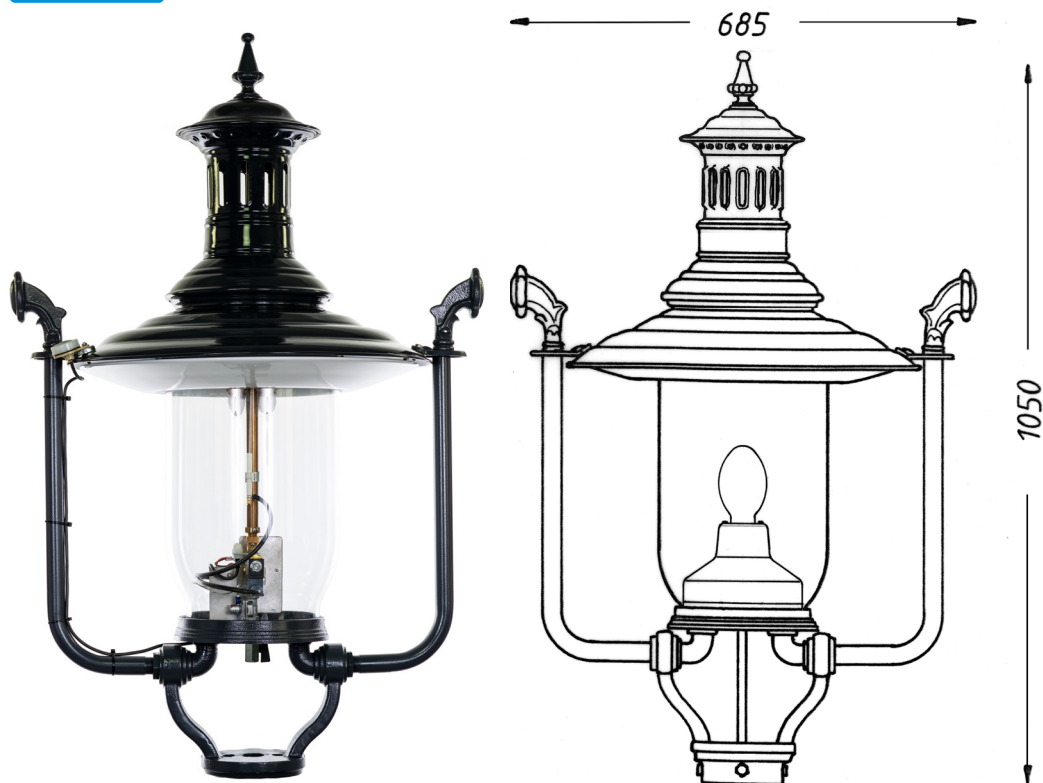

Historische Leuchte ... THL-302 „Niederpoyritz“

Beschreibung

Wunderschöne historische Rundmantelleuchte für die Beleuchtung von Straßen, Plätzen, Parks und Anlagen.

Für alle die etwas ganz Besonderes suchen.

Technische Daten

Installation	LED: LiteEngine, His-Lux, Kegel, u.a. 1xE27, 2xE27, 4xE14, NAH → Lieferung ohne Leuchtmittel
Leuchtdach	Aluminiumblech lackiert, klappbar, Zierelemente aus Aluminiumguss
Leuchtengehäuse	Stahl und Grauguss Befestigungselemente aus V2A
Glas	Einteiliger Leuchteneinsatz aus PMMA oder PC klar, opal, strukturiert oder Sonderglas Gasbetrieb: Verglasung aus ESG-Glas
Mastanschluss	Zopf-Ø: 64mm, 76mm oder Flanschbügel
Lackierung	RAL- oder DB-Farbtone nach Wahl
Schutzklasse / IP	SK I, SK II optional / IP54
Sonderausstattung	Gasbetrieb möglich, diverse Abschirmoptionen, Wlan-Modul, Steckdose (intern/extern), Dali-Schnittstelle

THL-300 / THK 655-THK 655A