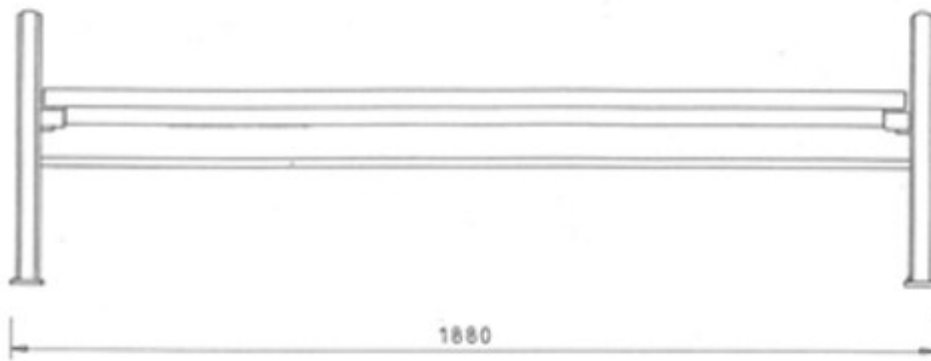

approx. 73 kg

Friedhelm TRAPP GmbH

Ostring 15 - 63533 Mainhausen - Zentrale: 06182/9294-5 - Fax: 06182/9294-69 - Mail: trapp@f-trapp.de

www.f-trapp.de

Park stool THB-900 City

Dimensions

Friedhelm TRAPP GmbH