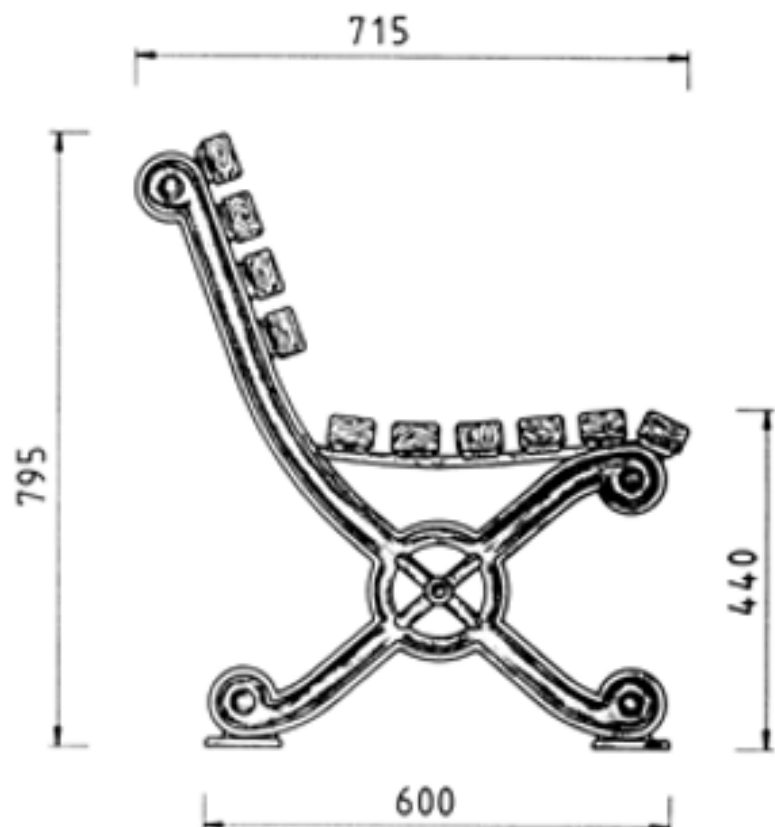

ca. 69 kg

Friedhelm TRAPP GmbH

Ostring 15 - 63533 Mainhausen - Zentrale: 06182/9294-5 - Fax: 06182/9294-69 - Mail: trapp@f-trapp.de

www.f-trapp.de

Park bench TPB-920 Marienberg

Dimensions

Friedhelm TRAPP GmbH

Ostring 15 - 63533 Mainhausen - Zentrale: 06182/9294-5 - Fax: 06182/9294-69 - Mail: trapp@f-trapp.de

www.f-trapp.de

Park bench TPB-920 Marienberg

Examples