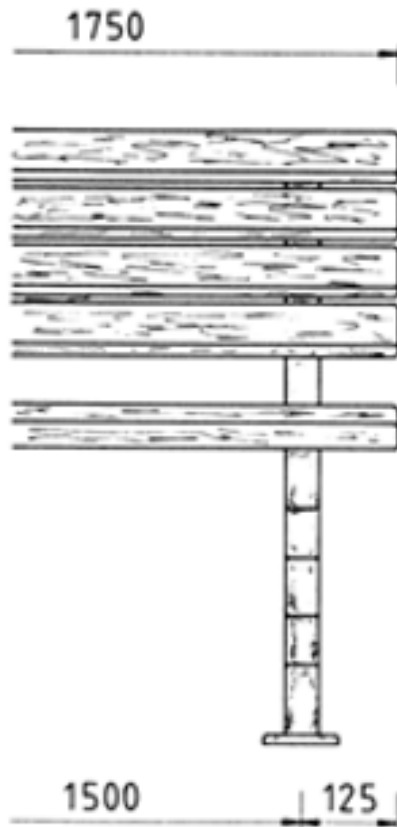

ca. 69 kg

Friedhelm TRAPP GmbH

Ostring 15 - 63533 Mainhausen - Zentrale: 06182/9294-5 - Fax: 06182/9294-69 - Mail: trapp@f-trapp.de

www.f-trapp.de

Park bench TPB-920 Marienberg

Dimensions

Friedhelm TRAPP GmbH