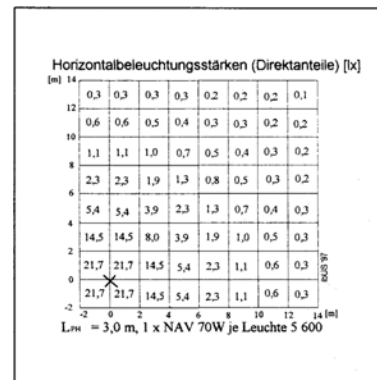

Mit Schirmdurchmessern von 680 mm und 800 mm lässt sie sich für Lichtpunkthöhen von 3,0 bis 6,5 m einsetzen.

Die freie Farbauswahl gestattet einen umfangreichen Gestaltungsspielraum für eine Vielzahl von Anwendungsfällen.

Dekorative Leuchte TML-347L

Lichtverteilungskurve (LVK)

Bodenbeleuchtungskurve (C-0)

Beleuchtungsstärke

Bodenbeleuchtungsraster

Planungsfaktor:	0,8				
Korrekturwerte:	Lichtquelle	NAV 50	NAV 70	NAV 100	NAV 150
	Faktor	0,63	1,00	1,70	2,50