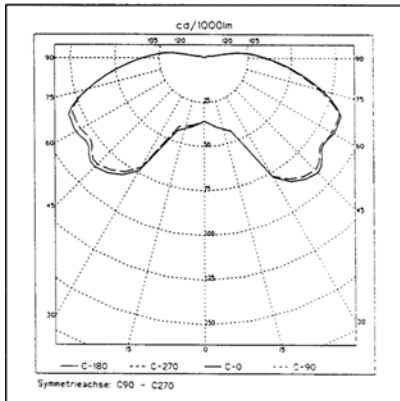

Mit Schirmdurchmessern von 680 mm und 800 mm lässt sie sich für Lichtpunkthöhen von 3,0 bis 6,5 m einsetzen.

Die freie Farbauswahl gestattet einen umfangreichen Gestaltungsspielraum für eine Vielzahl von Anwendungsfällen.

Lichtpunkthöhe: 3,0 bis 6,5 m

Zur Montage als Aufsatzleuchte auf Stahlmaste bzw. Ausleger (Zopfmaß $\phi 60/76$ mm) oder mit Adapter auf Betonmaste.

Leuchtengehäuse: Al-Blech/Al-Guß, pulverbeschichtet bzw. lackiert RAL-Ton nach Wahl. Auf Anfrage mit Blendungsbegrenzung durch innenliegende Lamellen oder Abschirmung.

Dekorative Leuchte TML-347L

Lichtverteilungskurve (LVK)

Bodenbeleuchtungskurve (C-0)

Beleuchtungsstärke

Bodenbeleuchtungsraster

Planungsfaktor:	0,8				
Korrekturwerte:	Lichtquelle	NAV 50	NAV 70	NAV 100	NAV 150
	Faktor	0,63	1,00	1,70	2,50