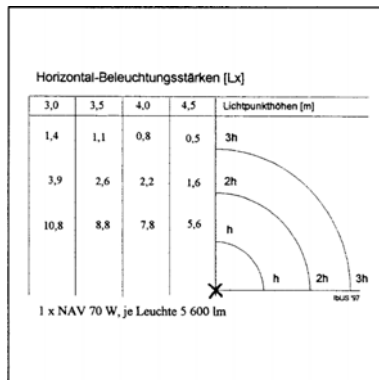

Mit Schirmdurchmessern von 680 mm und 800 mm lässt sie sich für Lichtpunkthöhen von 3,0 bis 6,5 m einsetzen.

Die freie Farbauswahl gestattet einen umfangreichen Gestaltungsspielraum für eine Vielzahl von Anwendungsfällen.

Lichtpunkthöhe: 3,0 bis 6,5 m

Zur Montage als Aufsatzleuchte auf Stahlmaste bzw. Ausleger (Zopfmaß $\phi 60/76$ mm) oder mit Adapter auf Betonmaste.

Leuchtengehäuse: Al-Blech/Al-Guß, pulverbeschichtet bzw. lackiert RAL-Ton nach Wahl. Auf Anfrage mit Blendungsbegrenzung durch innenliegende Lamellen oder Abschirmung.

Dekorative Leuchte TML-347L

Lichtverteilungskurve (LVK)

Bodenbeleuchtungskurve (C-0)

Beleuchtungsstärke

Bodenbeleuchtungsraster

Planungsfaktor:	0,8				
Korrekturwerte:	Lichtquelle	NAV 50	NAV 70	NAV 100	NAV 150
	Faktor	0,63	1,00	1,70	2,50