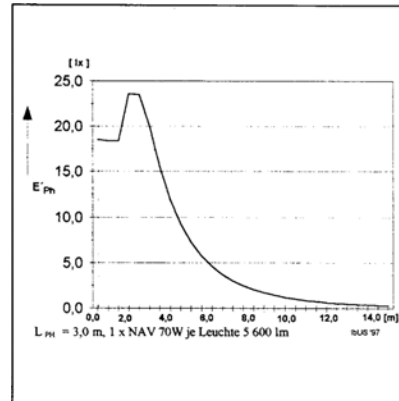

Bodenbeleuchtungskurve (C-0)