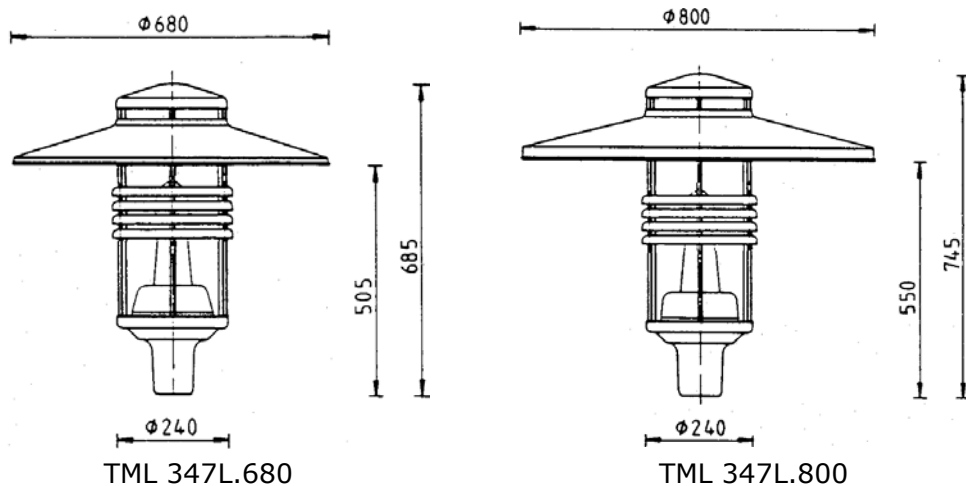

Mit Schirmdurchmessern von 680 mm und 800 mm lässt sie sich für Lichtpunkthöhen von 3,0 bis 6,5 m einsetzen.

Die freie Farbauswahl gestattet einen umfangreichen Gestaltungsspielraum für eine Vielzahl von Anwendungsfällen.

Lichtpunkthöhe: 3,0 bis 6,5 m

Zur Montage als Aufsatzleuchte auf Stahlmaste bzw. Ausleger (Zopfmaß $\phi 60/76$ mm) oder mit Adapter auf Betonmaste.

Leuchtengehäuse: Al-Blech/Al-Guß, pulverbeschichtet bzw. lackiert RAL-Ton nach Wahl. Auf Anfrage mit Blendungsbegrenzung durch innenliegende Lamellen oder Abschirmung.