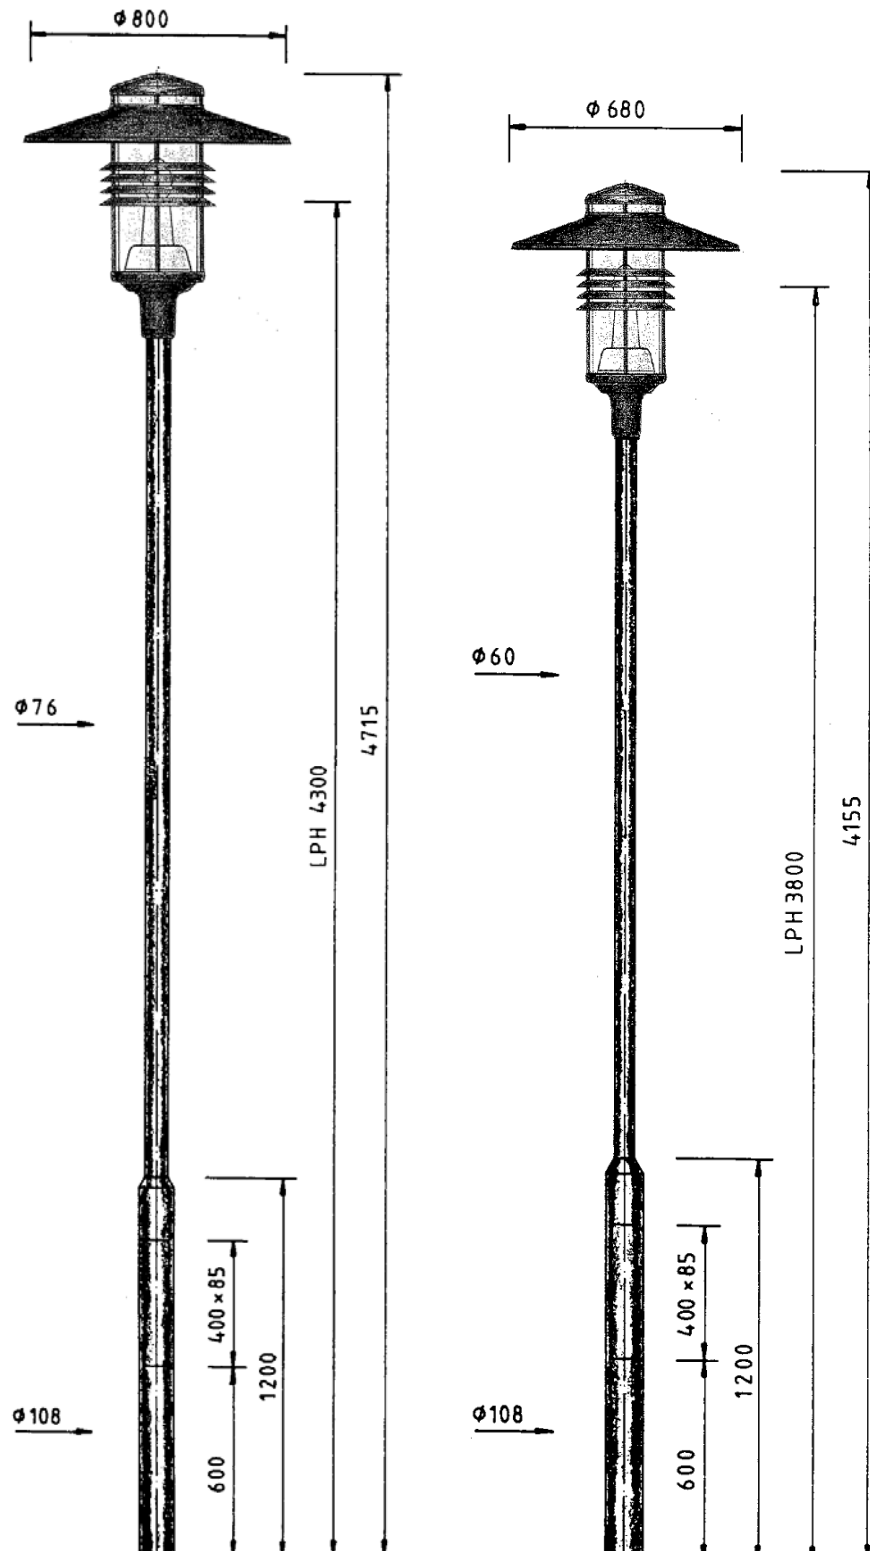

Mit Schirmdurchmessern von 680 mm und 800 mm lässt sie sich für Lichtpunkthöhen von 3,0 bis 6,5 m einsetzen.

Die freie Farbauswahl gestattet einen umfangreichen Gestaltungsspielraum für eine Vielzahl von Anwendungsfällen.

Lichtpunkthöhe: 3,0 bis 6,5 m

Zur Montage als Aufsatzleuchte auf Stahlmaste bzw. Ausleger (Zopfmaß $\phi 60/76$ mm) oder mit Adapter auf Betonmaste.

Leuchtengehäuse: Al-Blech/Al-Guß, pulverbeschichtet bzw. lackiert RAL-Ton nach Wahl. Auf Anfrage mit Blendungsbegrenzung durch innenliegende Lamellen oder Abschirmung.

Für andere Lichtquellen können annähernd die Werte durch multiplizieren mit den Umwandlungsfaktoren ermittelt werden. Die Gleichförmigkeit bleibt dabei unverändert

Friedhelm TRAPP GmbH

Ostring 15 - 63533 Mainhausen - Zentrale: 06182/9294-5 - Fax: 06182/9294-69 - Mail: trapp@f-trapp.de

www.f-trapp.de

Dekorative Leuchte TML-347L

Leuchte: TML 347L.800
Mast: TZM 711.40

TML 347L.680
TZM 701.35