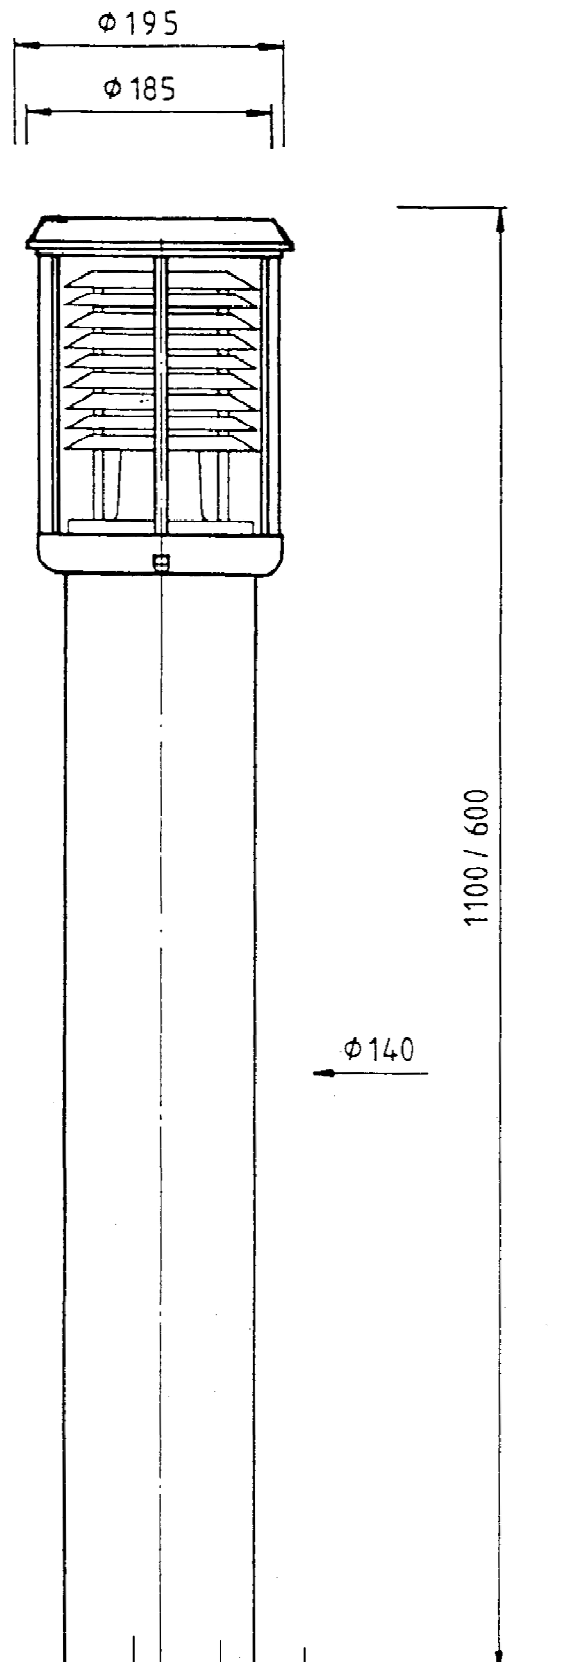

www.f-trapp.de

Dekorative Leuchte TPL-3105

Leuchtengehäuse:

Aluminiumguß, Stahlrohr feuerverzinkt
Kabeleinführungsöffnung 50 x 150 mm
mit Kantenschutz.

Auf Wunsch, gegen Mehrpreis
(TPL 3105 T) Revisionstür 320 x
100 mm mit Dreikantverschluß.