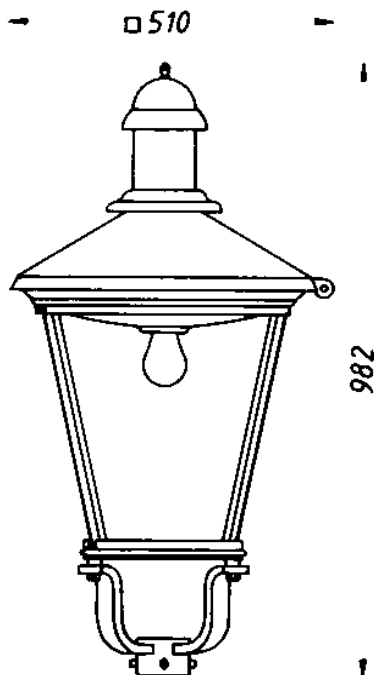

Der Einsatz kann in Verbindung mit unseren historischen Gusskandelabern, aber auch auf Wandarmen und in Mehrfachkombinationen erfolgen.

Auf Kandelaber THK-600/600-A

Friedhelm TRAPP GmbH

Ostring 15 - 63533 Mainhausen - Zentrale: 06182/9294-5 - Fax: 06182/9294-69 - Mail: trapp@f-trapp.de

www.f-trapp.de

Historische Leuchten viereckig

THL-120 „Backnang“

Technische Beschreibung

Leuchtengehäuse:	Grauguss, strebenlos, mit 2 Distanzrohren
Leuchtendach:	Kupferblech oder Aluminiumblech, lackiert
Reflektor:	Aluminium, weiß pulverbeschichtet
Befestigungselemente:	V2A
Glas:	Kristallglas, 4 mm stark (andere Gläser gegen Aufpreis möglich)
Lackierung:	RAL-Ton nach Wahl
Installation:	Beleuchtungseinrichtung von oben, alle elektrischen Bauteile mit VDE-Kennzeichen LED, 1xE27, 2xE27, 4xE14, NAH, TCD, Gas
Schutzart:	IP 23
Schutzklasse:	SK I, SK II auf Anfrage
Leuchtenbügel:	Zopfbügel, ø 64 mm