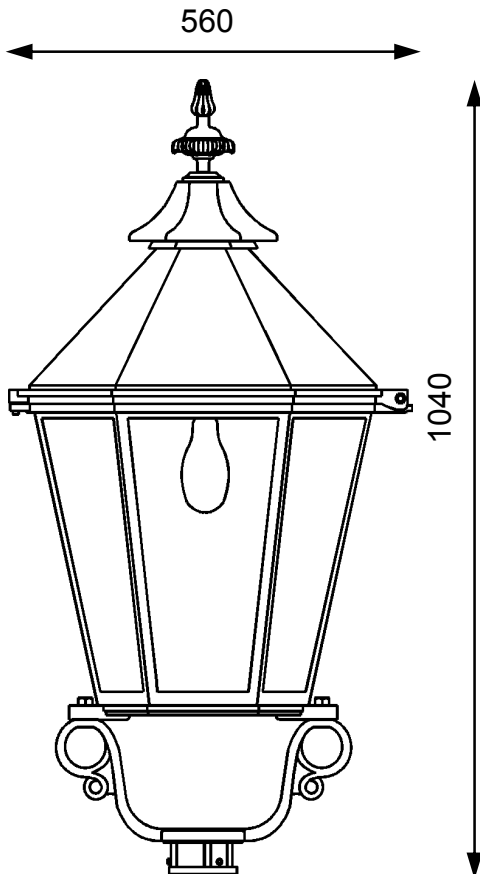

Friedhelm TRAPP GmbH

Ostring 15 - 63533 Mainhausen - Zentrale: 06182/9294-5 - Fax: 06182/9294-69 - Mail: trapp@f-trapp.de

www.f-trapp.de

Historische Leuchten sechseckig

THL-211 „Goch“

Historische Leuchte mit modernem Charme. Durch ihre dezente Optik erschließt sich diese Leuchte zahlreiche Einsatzmöglichkeiten für eine Vielzahl von Beleuchtungsaufgaben.

Der Einsatz kann in Verbindung mit unseren historischen Gusskandelabern, aber auch auf Wandarmen und in Mehrarmkombinationen erfolgen. Auf einem einfachen Stahlmast ist diese Leuchte eine Bereicherung für jedes anspruchsvolle Neubaugebiet.

Auf Kandelaber THK-610/610-A

Historische Leuchten sechseckig

THL-211 „Goch“

Technische Beschreibung

Leuchtengehäuse:	Aluminiumguss und Aluminiumblech
Leuchtdach:	Kupferblech oder lackiertes Aluminiumblech
Reflektor:	Aluminium, weiß pulverbeschichtet
Befestigungselemente:	V2A
Glas:	PMMA oder PC, klar, opal oder strukturiert
Lackierung:	RAL-Ton nach Wahl
Installation:	LED, 1xE27, 2xE27, 4xE14, NAH, HQL, TCD Beleuchtungseinrichtung von oben, alle elektrischen Bauteile mit VDE-Kennzeichen
Schutzart:	IP 54
Schutzklasse:	SK I, SK II auf Anfrage
Leuchtenbügel:	Zopfbügel ø 64 mm, auf Wunsch Flanscbügel möglich