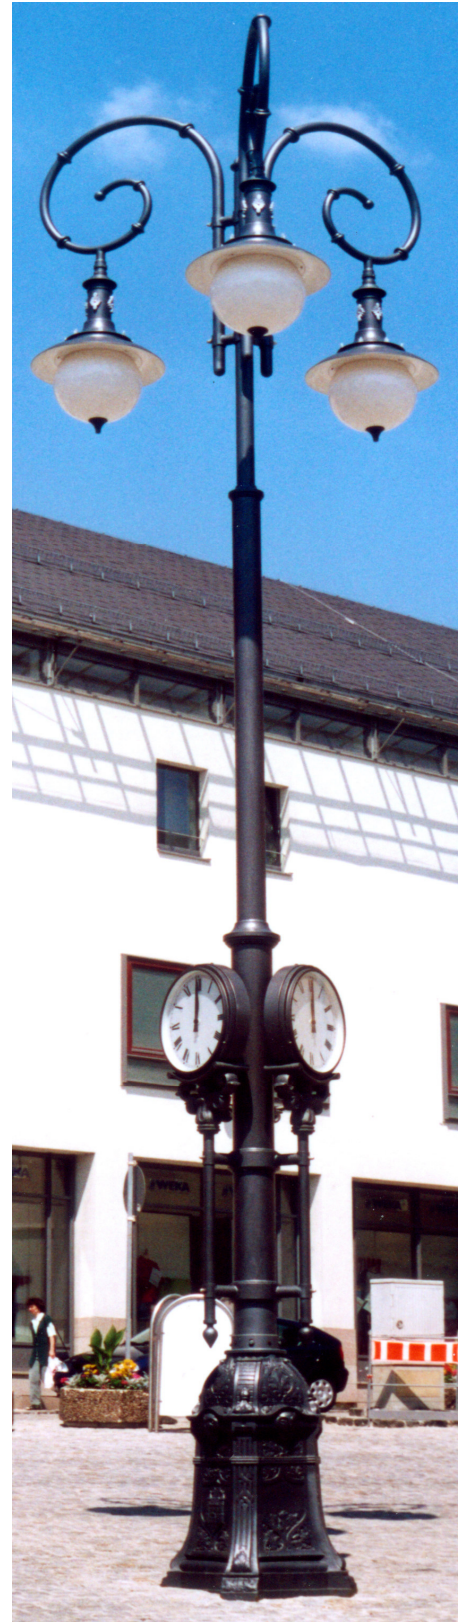

Friedhelm TRAPP GmbH

Ostring 15 - 63533 Mainhausen - Zentrale: 06182/9294-5 - Fax: 06182/9294-69 - Mail: trapp@f-trapp.de

www.f-trapp.de

Historische Leuchten rund

THL-331 „Reichenbach“

Große Hängeleuchte für die Beleuchtung von repräsentativen Objekten und Plätzen.

Mit einem entsprechenden Sondermast ist solch eine Leuchtenkombination fast schon ein neues Wahrzeichen für ihren Ort.

Zusätzlich bietet die Leuchte auch modernste Lichttechnik und ist somit für große Lichtpunkthöhen geeignet.

Marktplatzkandelaber mit Uhren

www.f-trapp.de

Historische Leuchte rund

THL-331 „Reichenbach“

Technische Beschreibung

Leuchtengehäuse:	Aluminiumguss und Aluminiumblech
Leuchtdach:	Aluminiumblech, lackiert
Reflektor:	Aluminium, spiegeleloxiert
Befestigungselemente:	V2A
Glas:	PC, Rotationsguss klar oder opal
Lackierung:	RAL-Ton nach Wahl
Installation:	LED, 1xE27, NAH, HQL, TCD Beleuchtungseinrichtung liegend, alle elektrischen Bauteile mit VDE-Kennzeichen
Schutzart:	IP 54
Schutzklasse:	SK I, SK II auf Anfrage