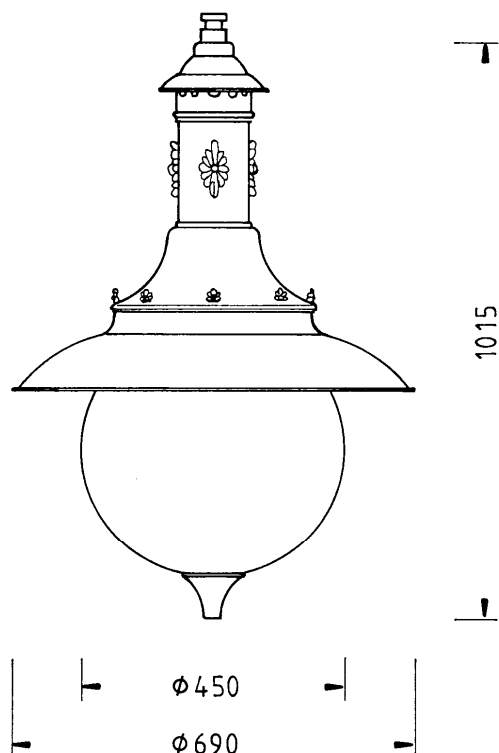

Mit einem entsprechenden Sondermast ist solch eine Leuchtenkombination fast schon ein neues Wahrzeichen für ihren Ort.

Zusätzlich bietet die Leuchte auch modernste Lichttechnik und ist somit für große Lichtpunkthöhen geeignet.

Marktplatzkandelaber mit Uhren

www.f-trapp.de

Historische Leuchte rund

THL-331 „Reichenbach“

Technische Beschreibung

Leuchtengehäuse:	Aluminiumguss und Aluminiumblech
Leuchtdach:	Aluminiumblech, lackiert
Reflektor:	Aluminium, spiegeleloxiert
Befestigungselemente:	V2A
Glas:	PC, Rotationsguss klar oder opal
Lackierung:	RAL-Ton nach Wahl
Installation:	LED, 1xE27, NAH, HQL, TCD Beleuchtungseinrichtung liegend, alle elektrischen Bauteile mit VDE-Kennzeichen
Schutzart:	IP 54
Schutzklasse:	SK I, SK II auf Anfrage