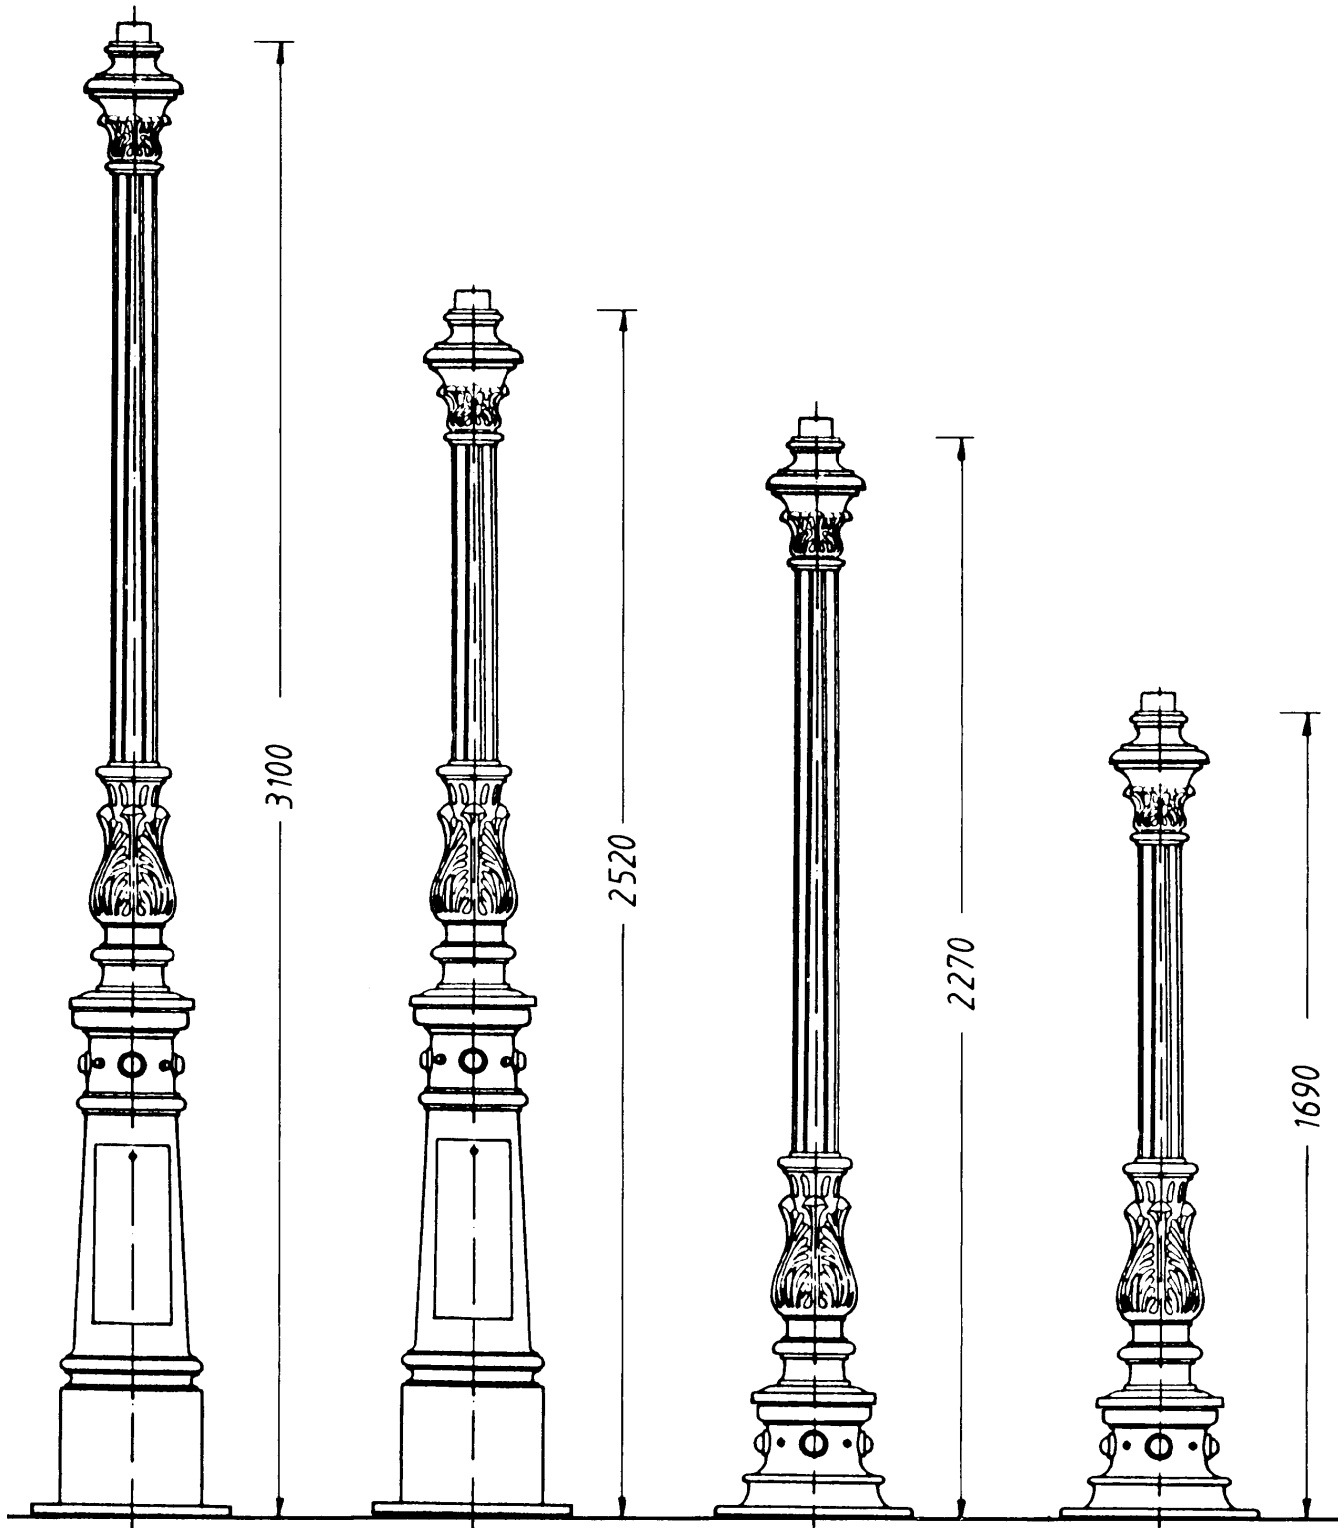

## Kandelaber THK-640 „Düsseldorf“

Historischer Kandelaber THK-640 auf Kandelaber-Unterteil THK-640-A/640-C

## Kandelaber THK-640 „Düsseldorf“

THK-640  
Kandelaber-Oberteil  
mit Zopf  $\varnothing$  60 mm oder  
Flanschanschluss  
Gewicht: ca. 80 kg

THK-640-M  
Kandelaber-Oberteil  
für mehrarmige Leuchten

THK-640-K  
Kandelaber-Oberteil  
mit Zopf  $\varnothing$  60 mm oder  
Flanschanschluss  
Gewicht: ca. 60 kg

THK-640-A  
Kandelaber-Unterteil  
mit Tür zum Aufschauben  
Gewicht: ca. 75 kg

THK-640-C  
Kandelaber-Unterteil zum  
Aufschrauben  
Gewicht: ca. 30 kg