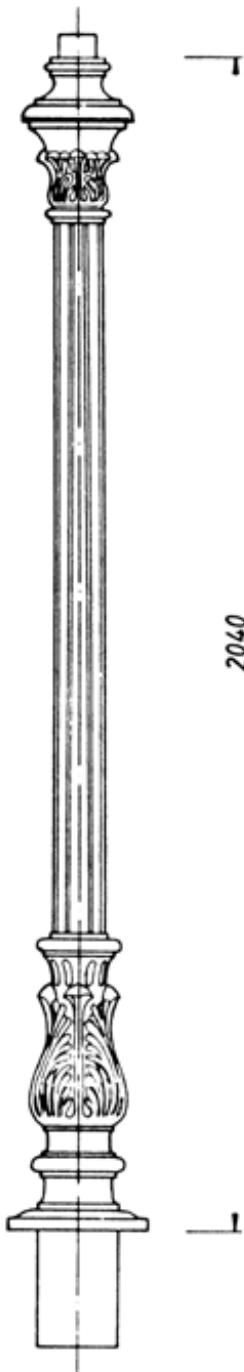

## Kandelaber THK-640 „Düsseldorf“

Historischer Kandelaber THK-640 auf Kandelaber-Unterteil THK-640-A/640-C

## Kandelaber THK-640 „Düsseldorf“

THK-640  
Kandelaber-Oberteil  
mit Zopf  $\varnothing$  60 mm oder  
Flanschanschluss  
Gewicht: ca. 80 kg

THK-640-M  
Kandelaber-Oberteil  
für mehrarmige Leuchten

THK-640-K  
Kandelaber-Oberteil  
mit Zopf  $\varnothing$  60 mm oder  
Flanschanschluss  
Gewicht: ca. 60 kg

THK-640-A  
Kandelaber-Unterteil  
mit Tür zum Aufschauben  
Gewicht: ca. 75 kg

THK-640-C  
Kandelaber-Unterteil zum  
Aufschrauben  
Gewicht: ca. 30 kg