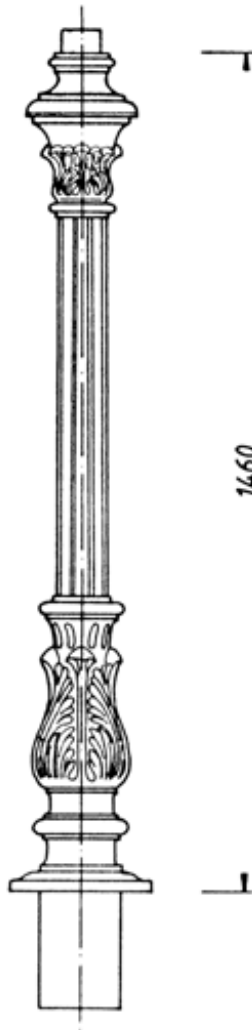

## Kandelaber THK-640 „Düsseldorf“

Historischer Kandelaber THK-640 auf Kandelaber-Unterteil THK-640-A/640-C

## Kandelaber THK-640 „Düsseldorf“

THK-640  
Kandelaber-Oberteil  
mit Zopf  $\varnothing$  60 mm oder  
Flanschanschluss  
Gewicht: ca. 80 kg

THK-640-M  
Kandelaber-Oberteil  
für mehrarmige Leuchten

THK-640-K  
Kandelaber-Oberteil  
mit Zopf  $\varnothing$  60 mm oder  
Flanschanschluss  
Gewicht: ca. 60 kg

THK-640-A  
Kandelaber-Unterteil  
mit Tür zum Aufschauben  
Gewicht: ca. 75 kg

THK-640-C  
Kandelaber-Unterteil zum  
Aufschrauben  
Gewicht: ca. 30 kg