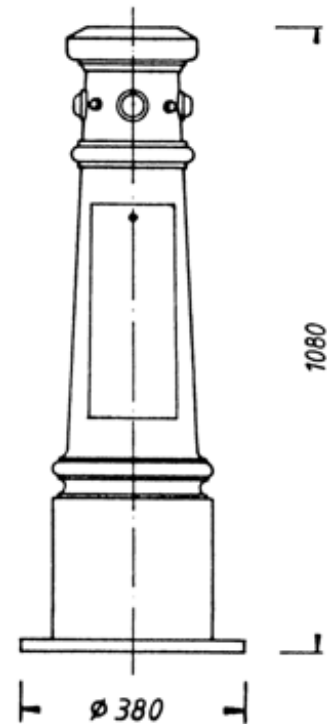

## Kandelaber THK-640 „Düsseldorf“

Historischer Kandelaber THK-640 auf Kandelaber-Unterteil THK-640-A/640-C

## Kandelaber THK-640 „Düsseldorf“

THK-640  
Kandelaber-Oberteil  
mit Zopf  $\varnothing$  60 mm oder  
Flanschanschluss  
Gewicht: ca. 80 kg

THK-640-M  
Kandelaber-Oberteil  
für mehrarmige Leuchten

THK-640-K  
Kandelaber-Oberteil  
mit Zopf  $\varnothing$  60 mm oder  
Flanschanschluss  
Gewicht: ca. 60 kg

THK-640-A  
Kandelaber-Unterteil  
mit Tür zum Aufschauben  
Gewicht: ca. 75 kg

THK-640-C  
Kandelaber-Unterteil zum  
Aufschrauben  
Gewicht: ca. 30 kg