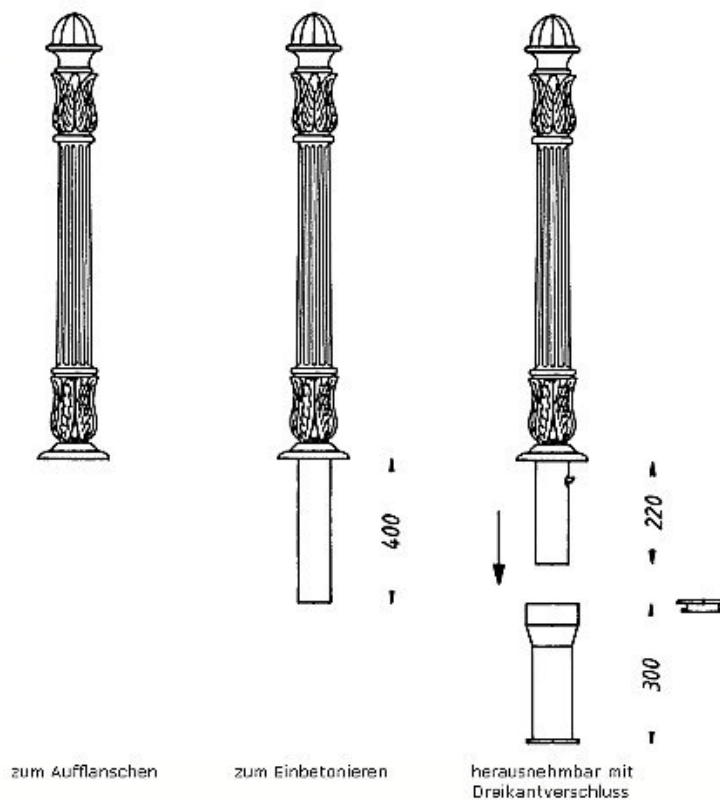

Produktbeispiele TAP-3003